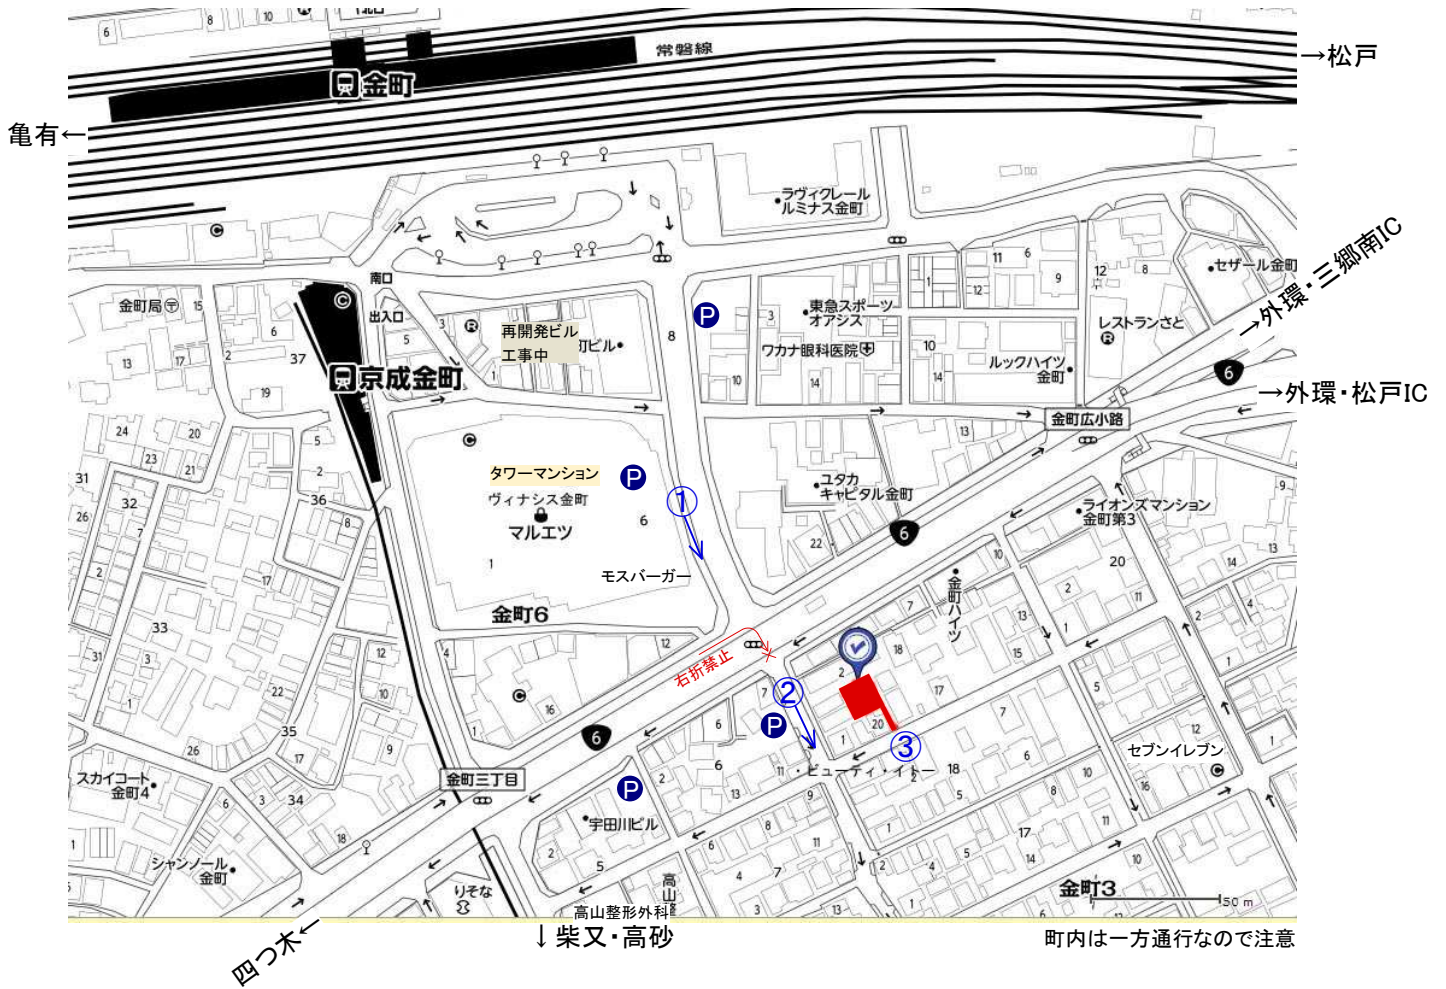

Domahouse 蔵のある家 案内図

東京都葛飾区金町3-19-19
03-6313-3314

JR常磐線各駅停車(千代田線直通)金町駅 徒歩5分
京成金町駅 徒歩4分
外環自動車道 三郷南インターから約4.6km
松戸インターから 約3.3km
首都高 四つ木インターから 約5.5km

町内は一方通行なので注意

写真①

写真②

写真③

道路から奥に入ると
蔵 があります。